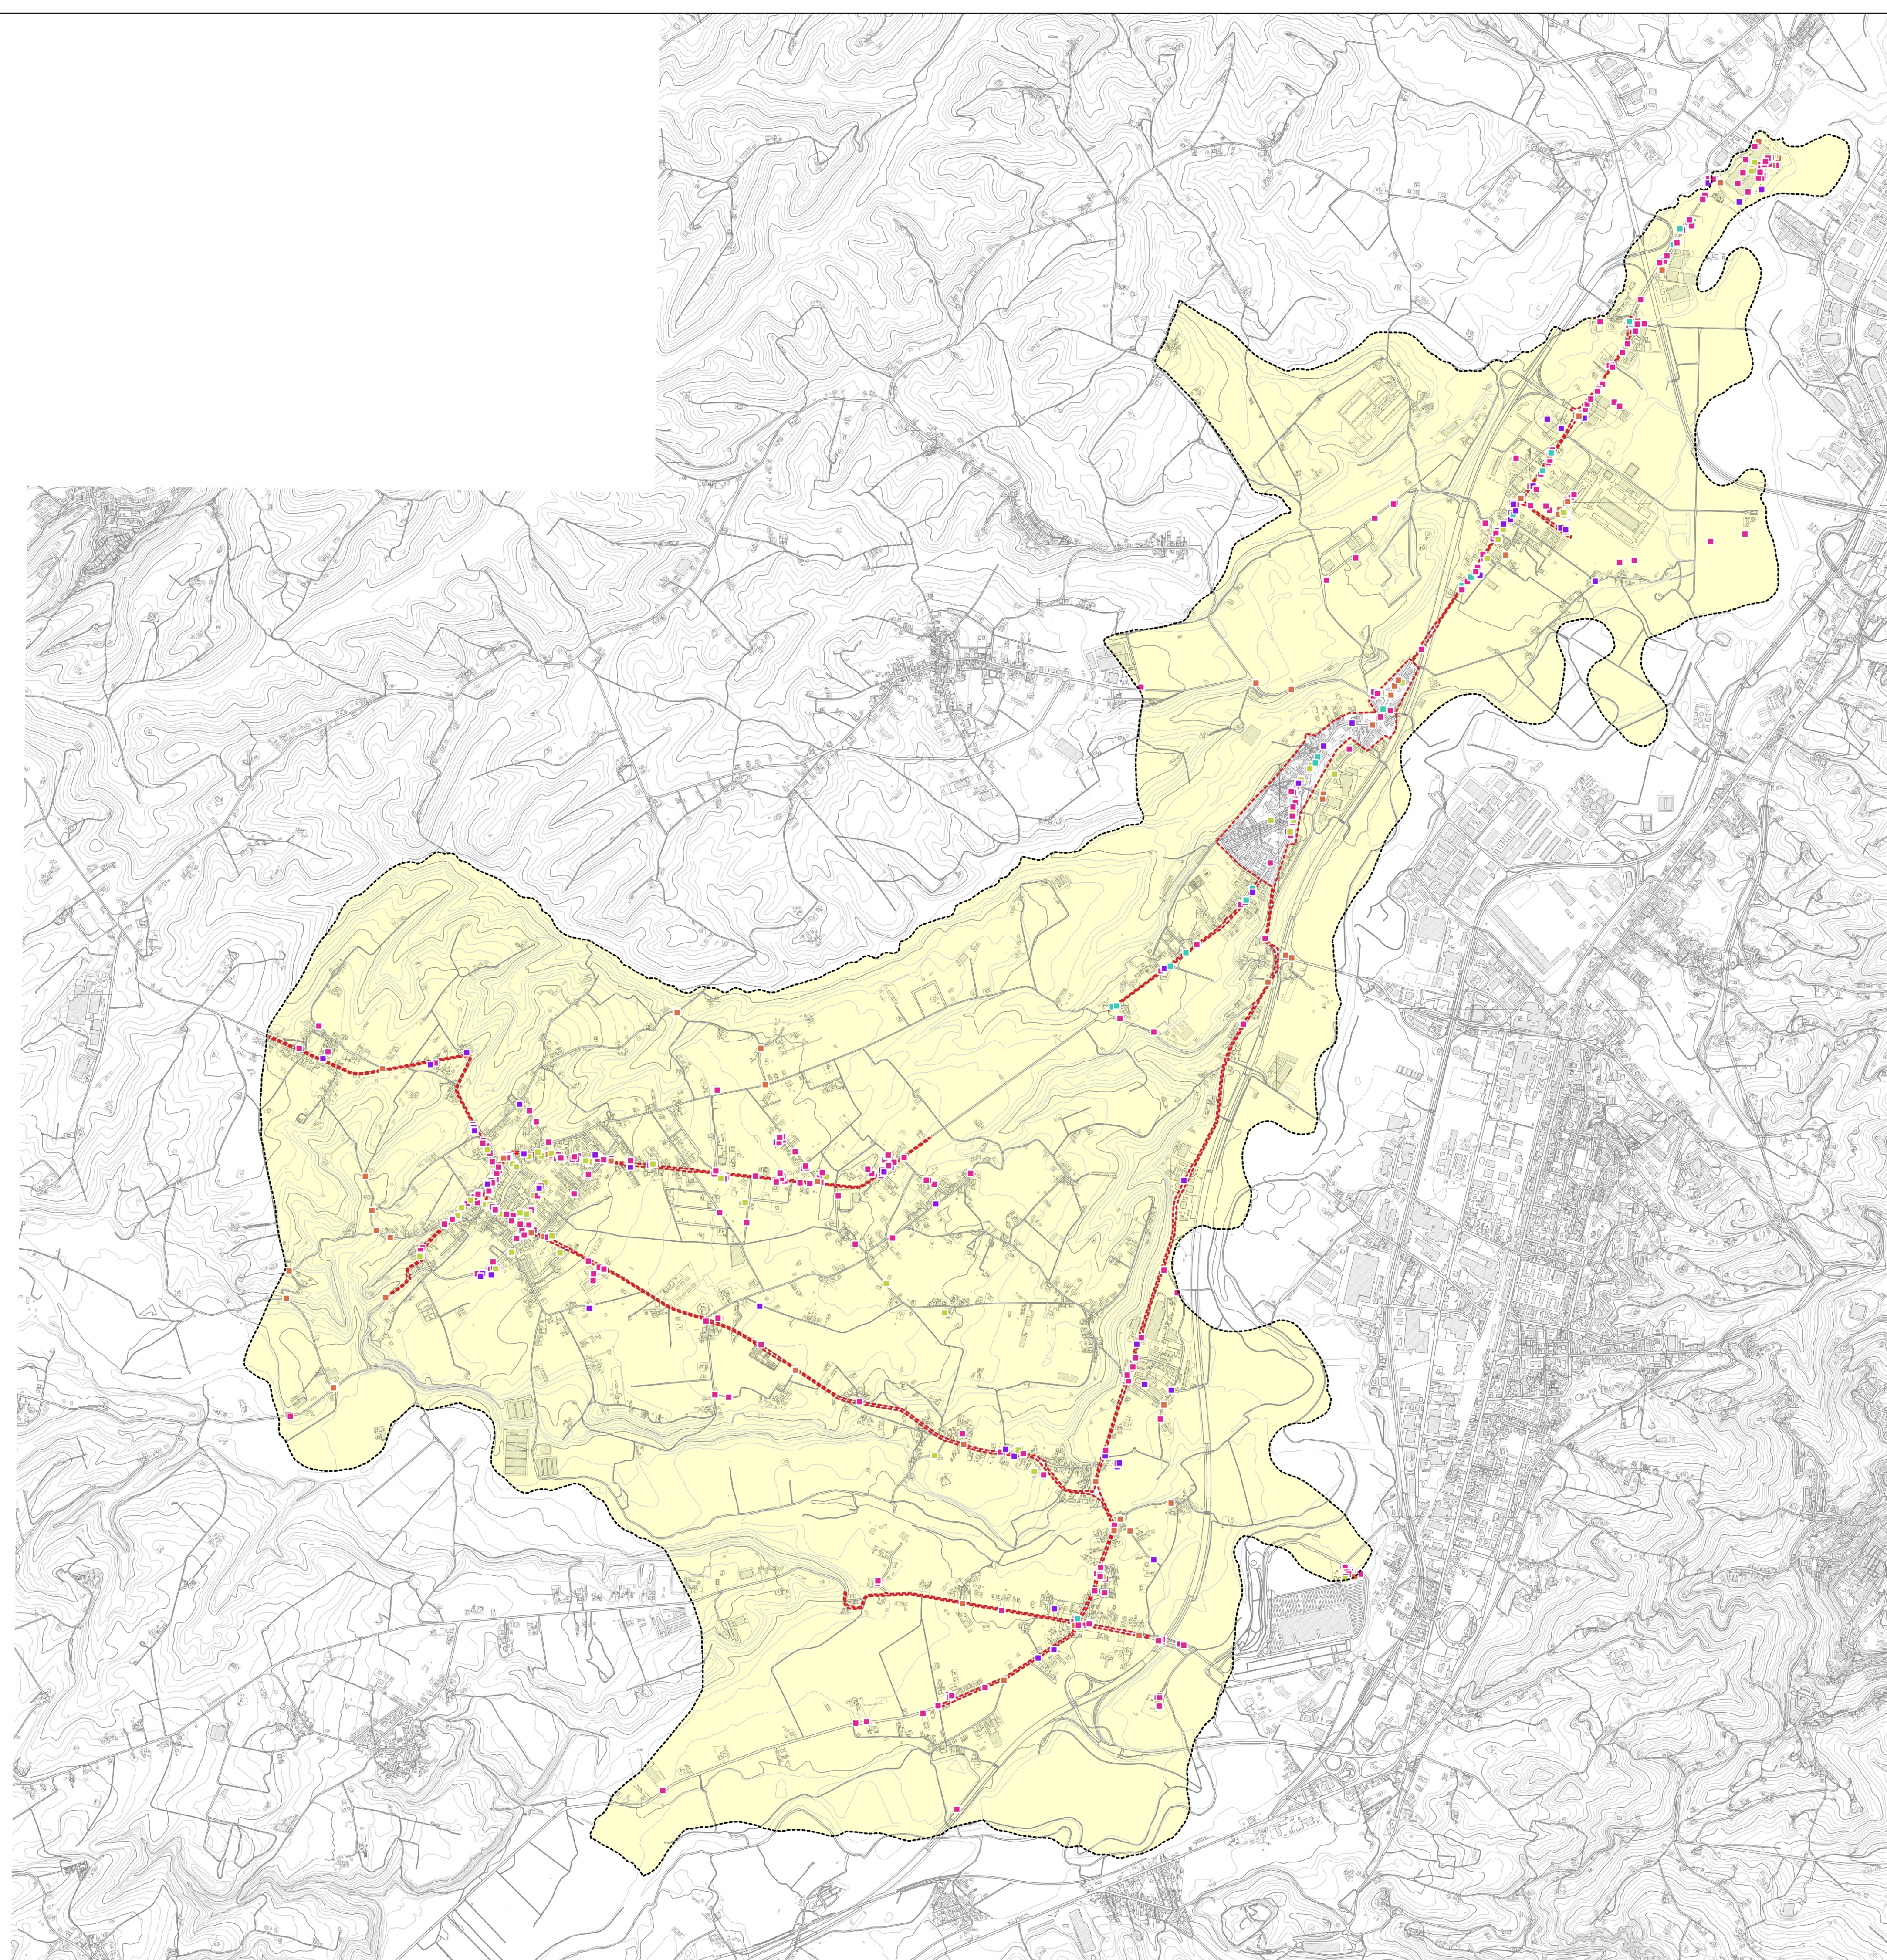

Aggiornamento del
PIANO GENERALE DEGLI IMPIANTI PUBBLICITARI
Censimento impianti pubblicità esterna

Tav. 3
Scala 1: 20.000

LEGENDA ⓘ

- Limite territorio comunale di Cepagatti
(fonte: geoportale regione Abruzzo)
- - - Limite Centro Abitato (D.G.C. n. 169 del 04/09/2009 e smi)
- Zona C: esterna al CA

MEZZI PUBBLICITÀ ESTERNA
(classificazione ai sensi CdS)

- CARTELLO
- IMPIANTO DI PUBBLICITÀ O PROPAGANDA
- IMPIANTO PUBBLICITARIO DI SERVIZIO
- INSEGNA DI ESERCIZIO
- PREINSEGNA
- STRISCIONE, LOCANDINA E STENDARDO